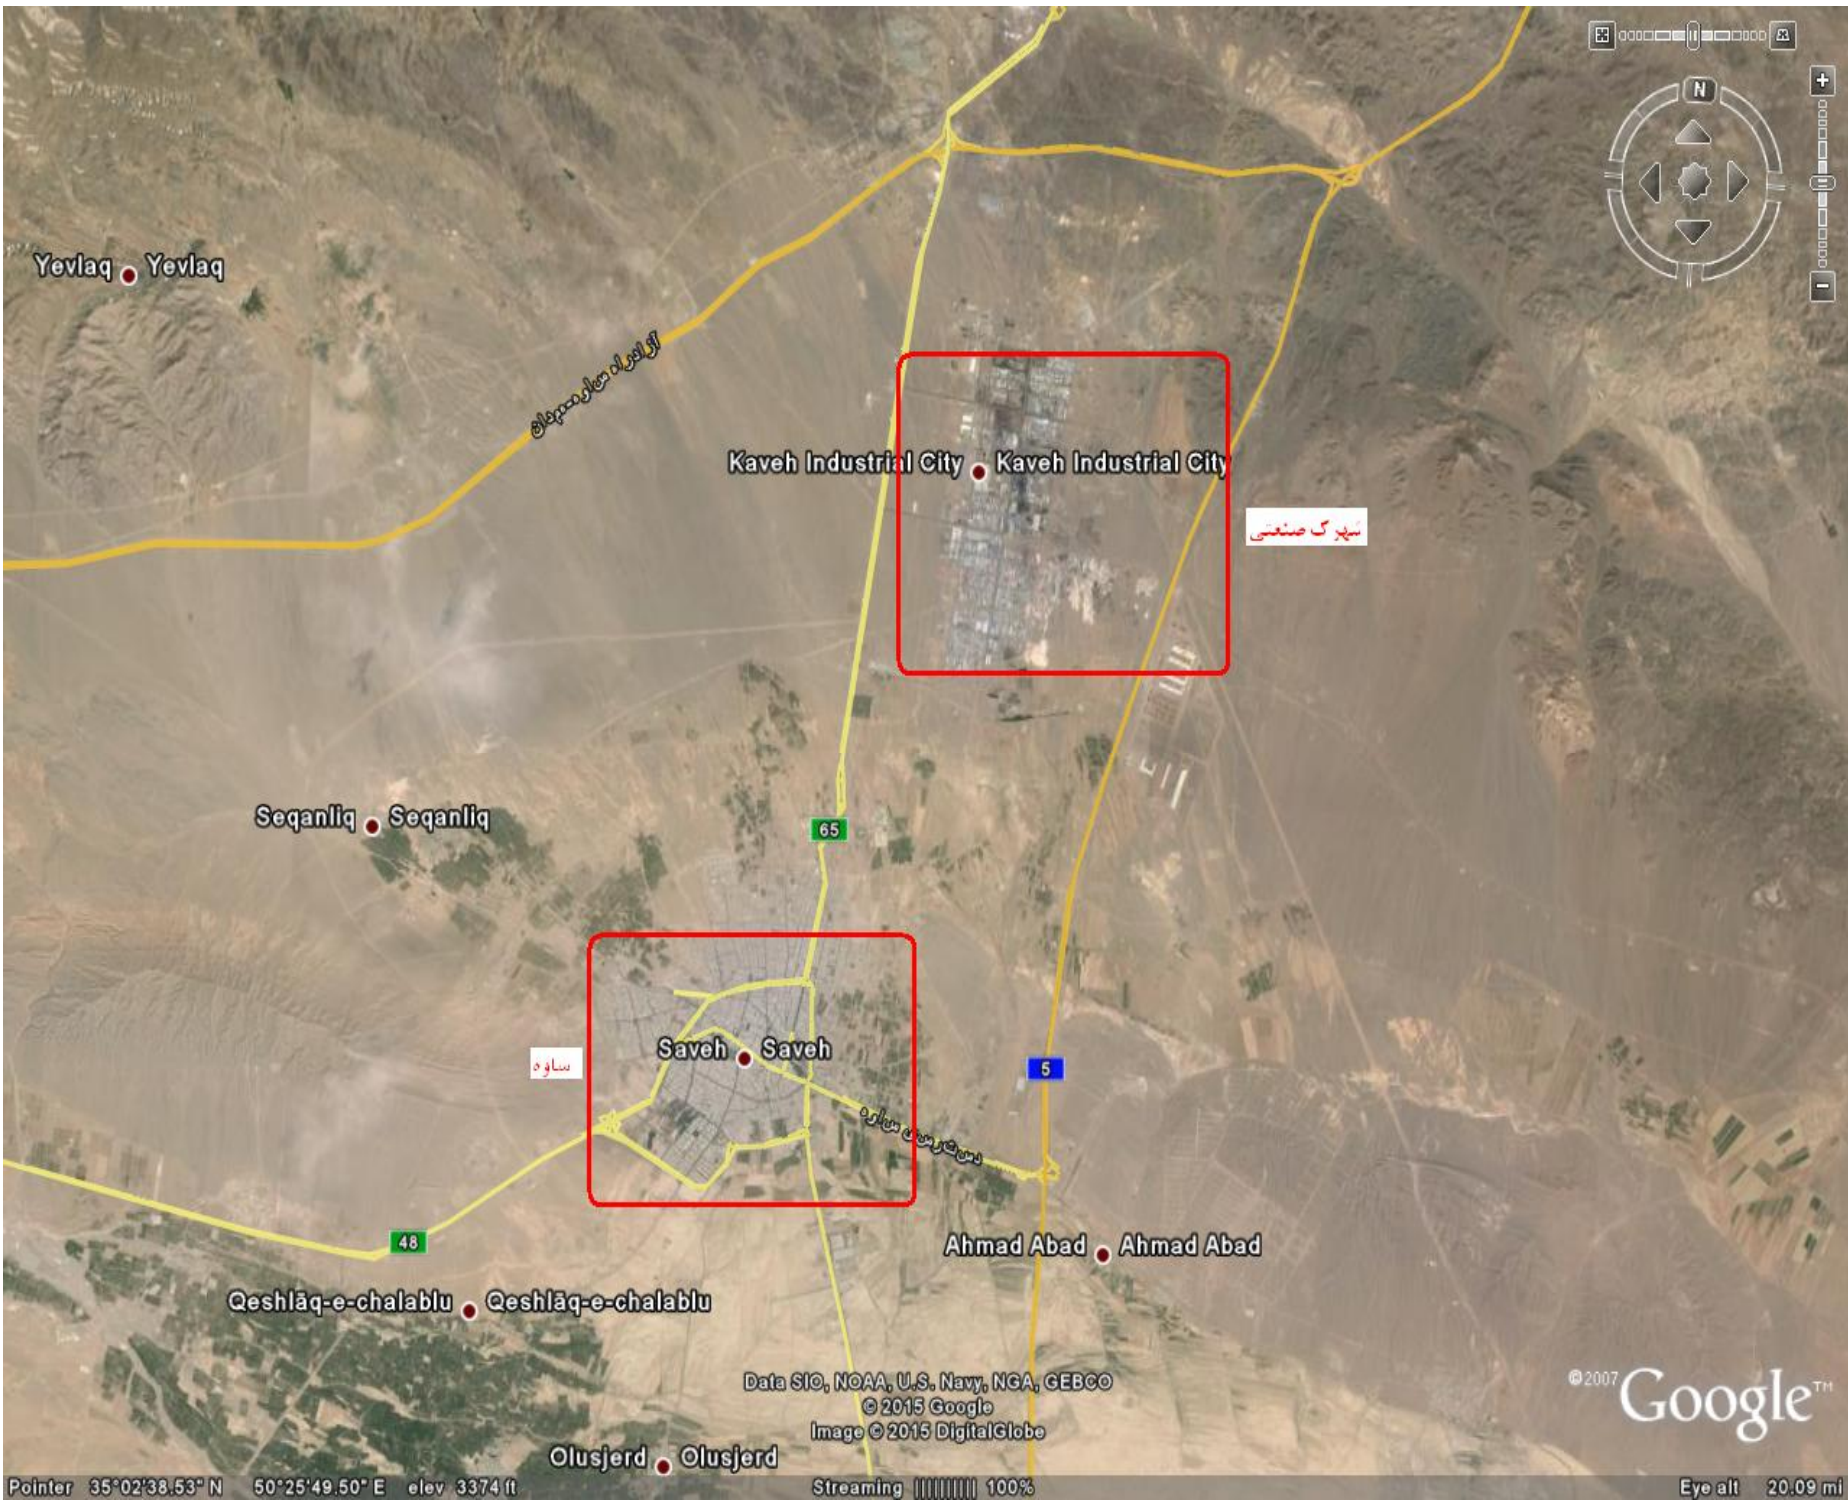

© 2007 Google™

Data SIO, NOAA, U.S. Navy, NGA, GEBCO
© 2015 Google

Pointer 34°41'58.94" N 51°17'59.56" E elev 2660 ft

Streaming 100%

Eye alt 110.04 mi

صفحه ۱

دانشگاه پیام نور

Saveh • Saveh

Data SIO, NOAA, U.S. Navy, NGA, GEBCO
© 2015 Google
Image © 2015 DigitalGlobe

Google

Pointer 35°01'17.88" N 50°20'35.74" E elev 3367 ft

Streaming 100%

Eye alt 12679 ft