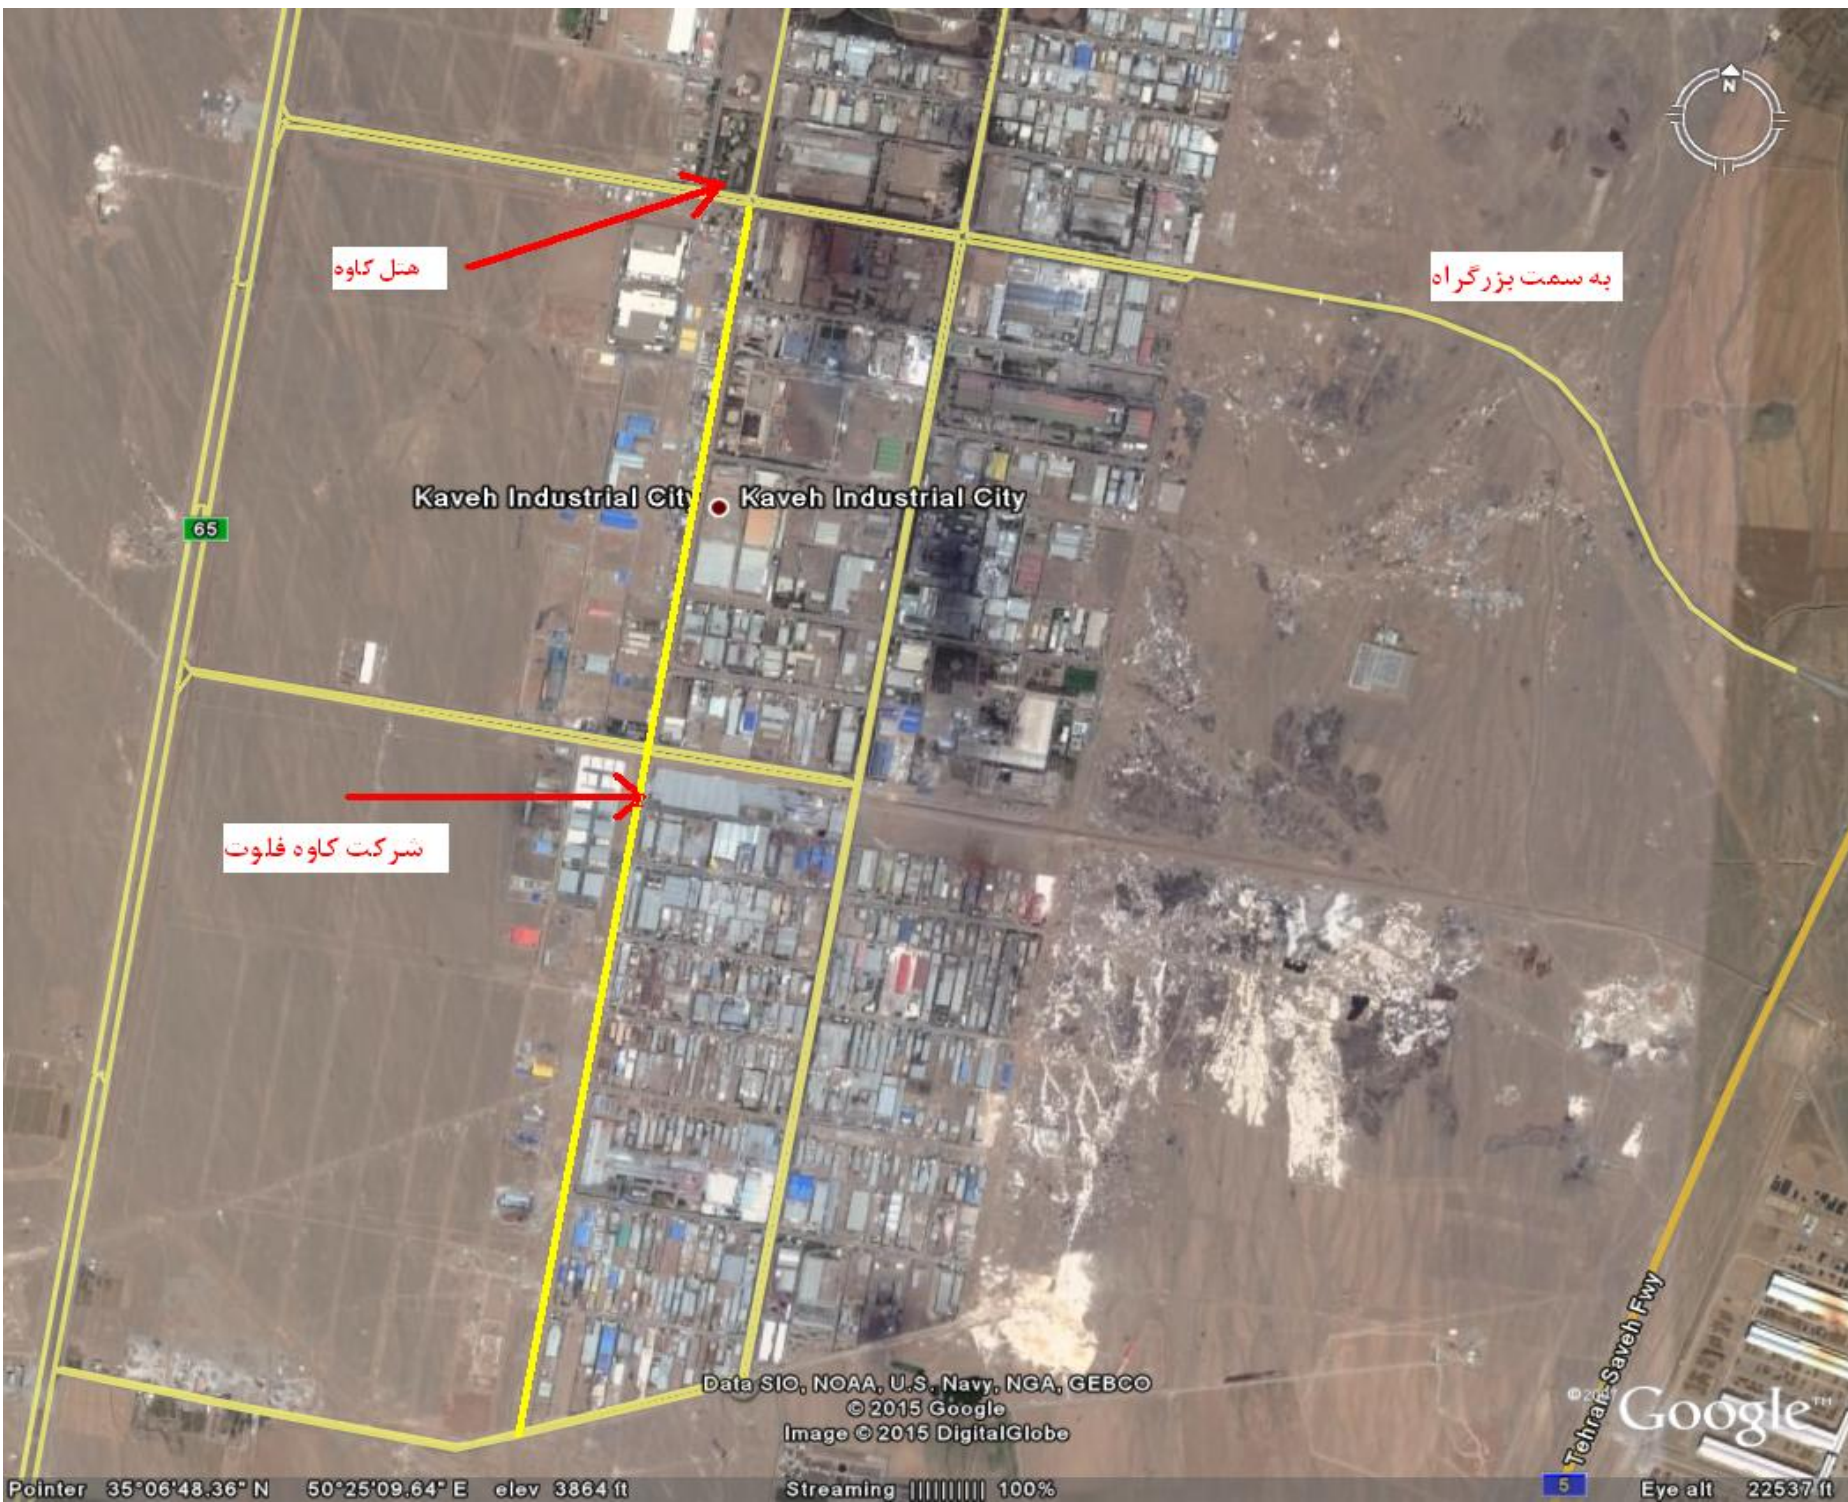

©2007 Google™

Data SIO, NOAA, U.S. Navy, NGA, GEBCO
© 2015 Google

Pointer 34°41'58.94" N 51°17'59.56" E elev 2660 ft

Streaming 100%

Eye alt 110.04 mi

صفحه ۱

شهرک صنعتی

ساوه

Data SIO, NOAA, U.S. Navy, NGA, GEBCO
© 2015 Google
Image © 2015 DigitalGlobe

© 2007 Google™

Pointer 35°02'38.53" N 50°25'49.50" E elev 3374 ft

Streaming 100%

Eye alt 20.09 mi

به سمت ساوه

به سمت تهران

Data SIO, NOAA, U.S. Navy, NGA, GEBCO
© 2015 Google
Image © 2015 DigitalGlobe

© 2007 Google™

Pointer 35°07'21.50" N 50°26'34.82" E elev 3982 ft

Streaming 100%

Eye alt 37481 ft

هتل گاوہ

به سمت بزرگراه

Kaveh Industrial City

65

شرکت گاوہ فلوت

Tehran-Saveh Fwy

Google

Data SIO, NOAA, U.S. Navy, NGA, GEBCO
© 2015 Google
Image © 2015 DigitalGlobe

Pointer 35°06'48.36" N 50°25'09.64" E elev 3864 ft

Streaming 100%

5 Eye alt 22537 ft