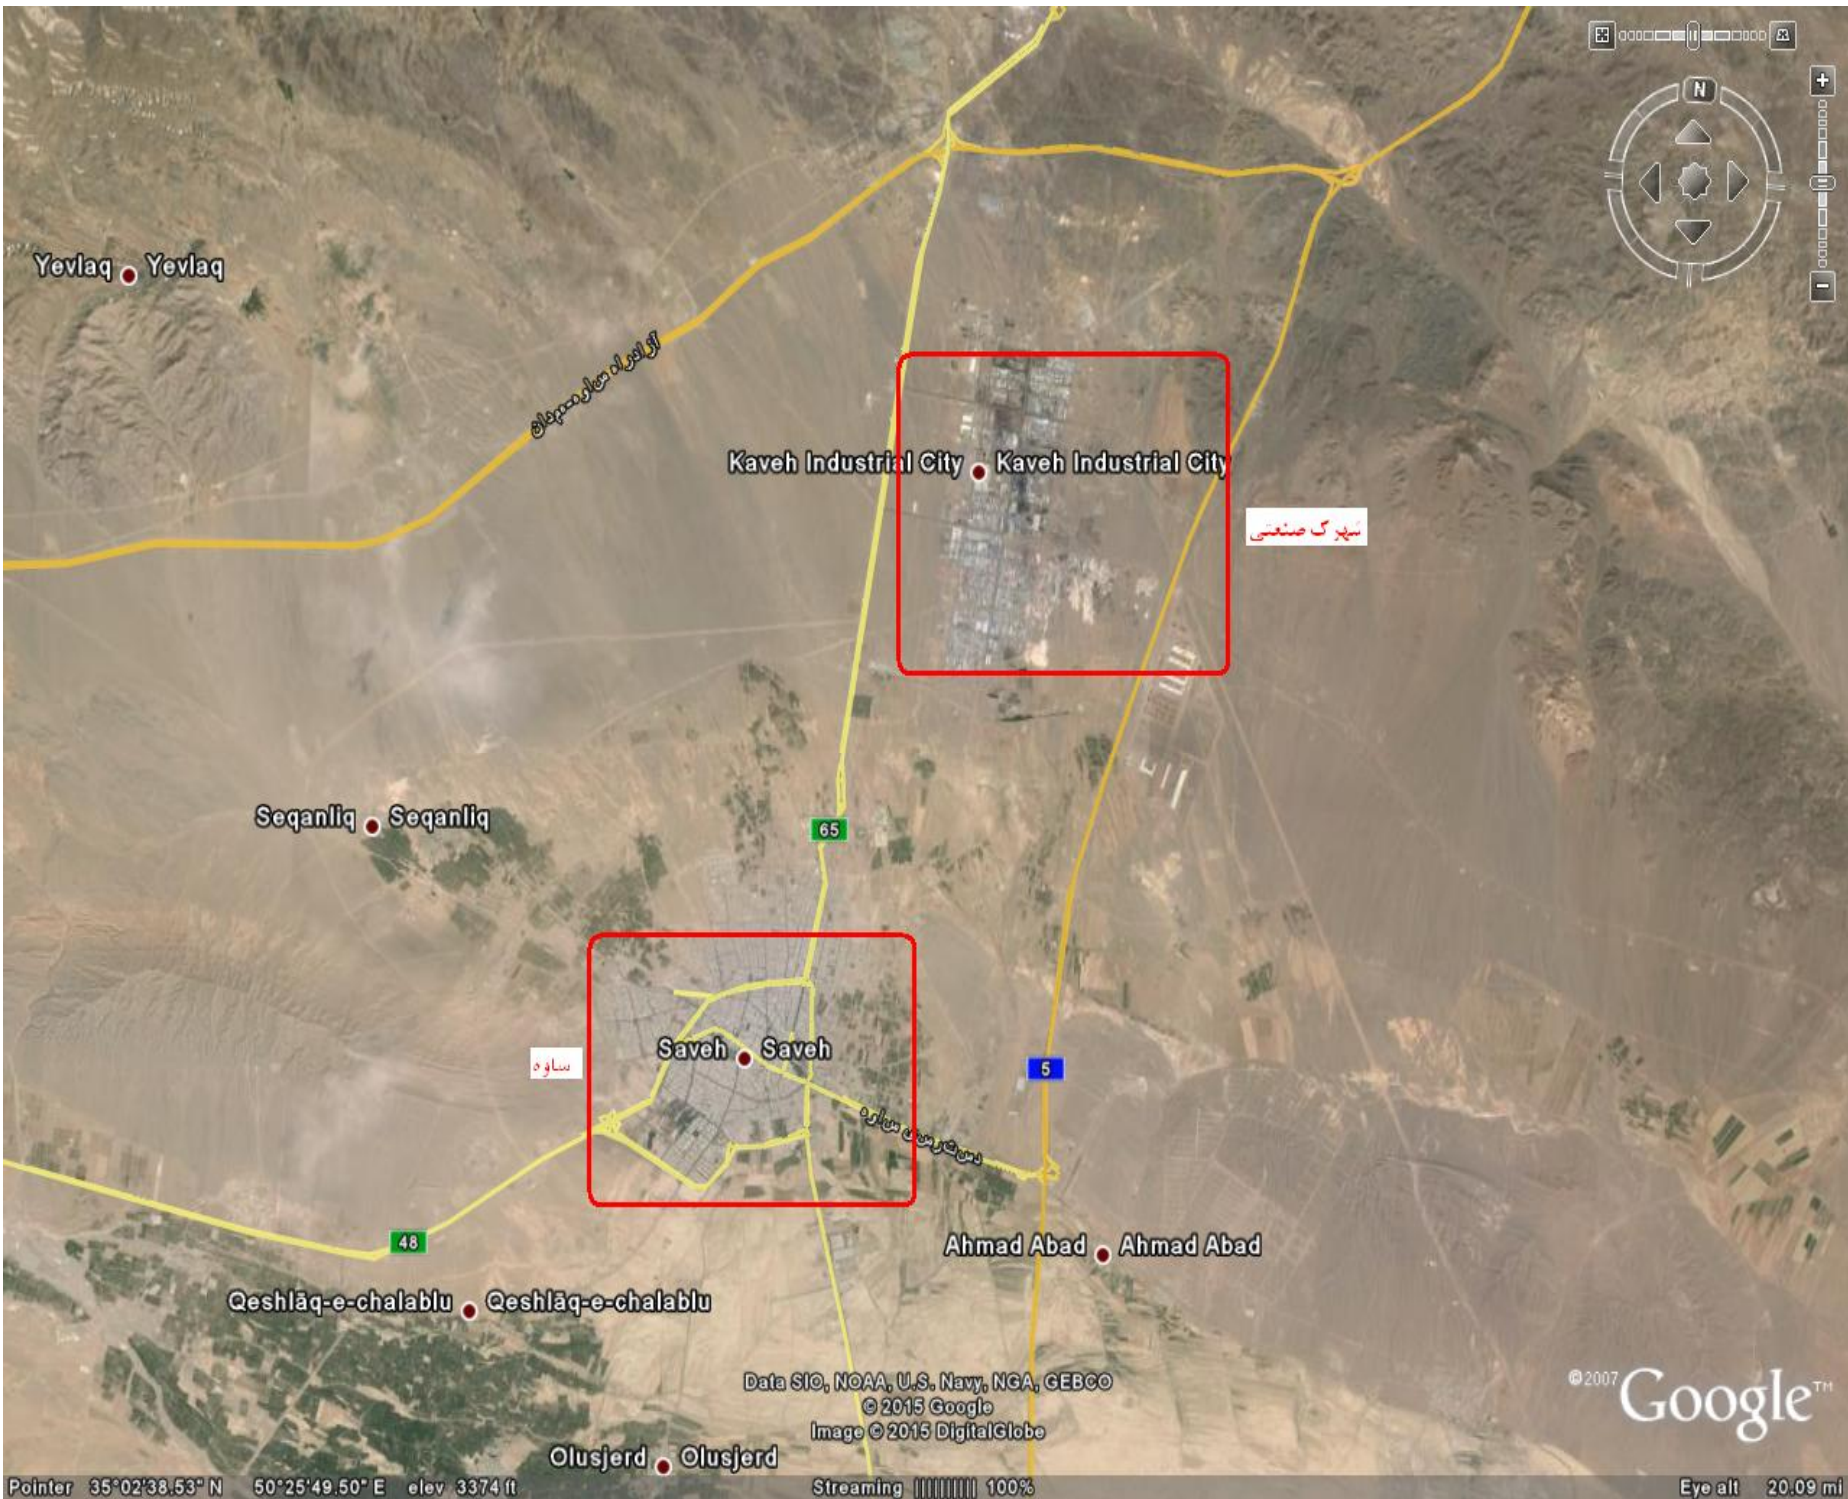

©2007 Google™

Data SIO, NOAA, U.S. Navy, NGA, GEBCO
© 2015 Google

Pointer 34°41'58.94" N 51°17'59.56" E elev 2660 ft

Streaming 100%

Eye alt 110.04 mi

صفحه ۱

شهرک صنعتی

ساوه

Data SIO, NOAA, U.S. Navy, NGA, GEBCO
© 2015 Google
Image © 2015 DigitalGlobe

© 2007 Google™

Pointer 35°02'38.53" N 50°25'49.50" E elev 3374 ft

Streaming 100%

Eye alt 20.09 mi

به سمت ساوه

به سمت تهران

Data SIO, NOAA, U.S. Navy, NGA, GEBCO
© 2015 Google
Image © 2015 DigitalGlobe

© 2007 Google™

Pointer 35°07'21.50" N 50°26'34.82" E elev 3982 ft

Streaming 100%

Eye alt 37481 ft

هتل گاوہ

به سمت بزرگراه

Kaveh Industrial City

65

شرکت گاوہ فلوت

Tehran-Saveh Fwy

Google

Data SIO, NOAA, U.S. Navy, NGA, GEBCO
© 2015 Google
Image © 2015 DigitalGlobe

Pointer 35°06'48.36" N 50°25'09.64" E elev 3864 ft

Streaming 100%

5 Eye alt 22537 ft