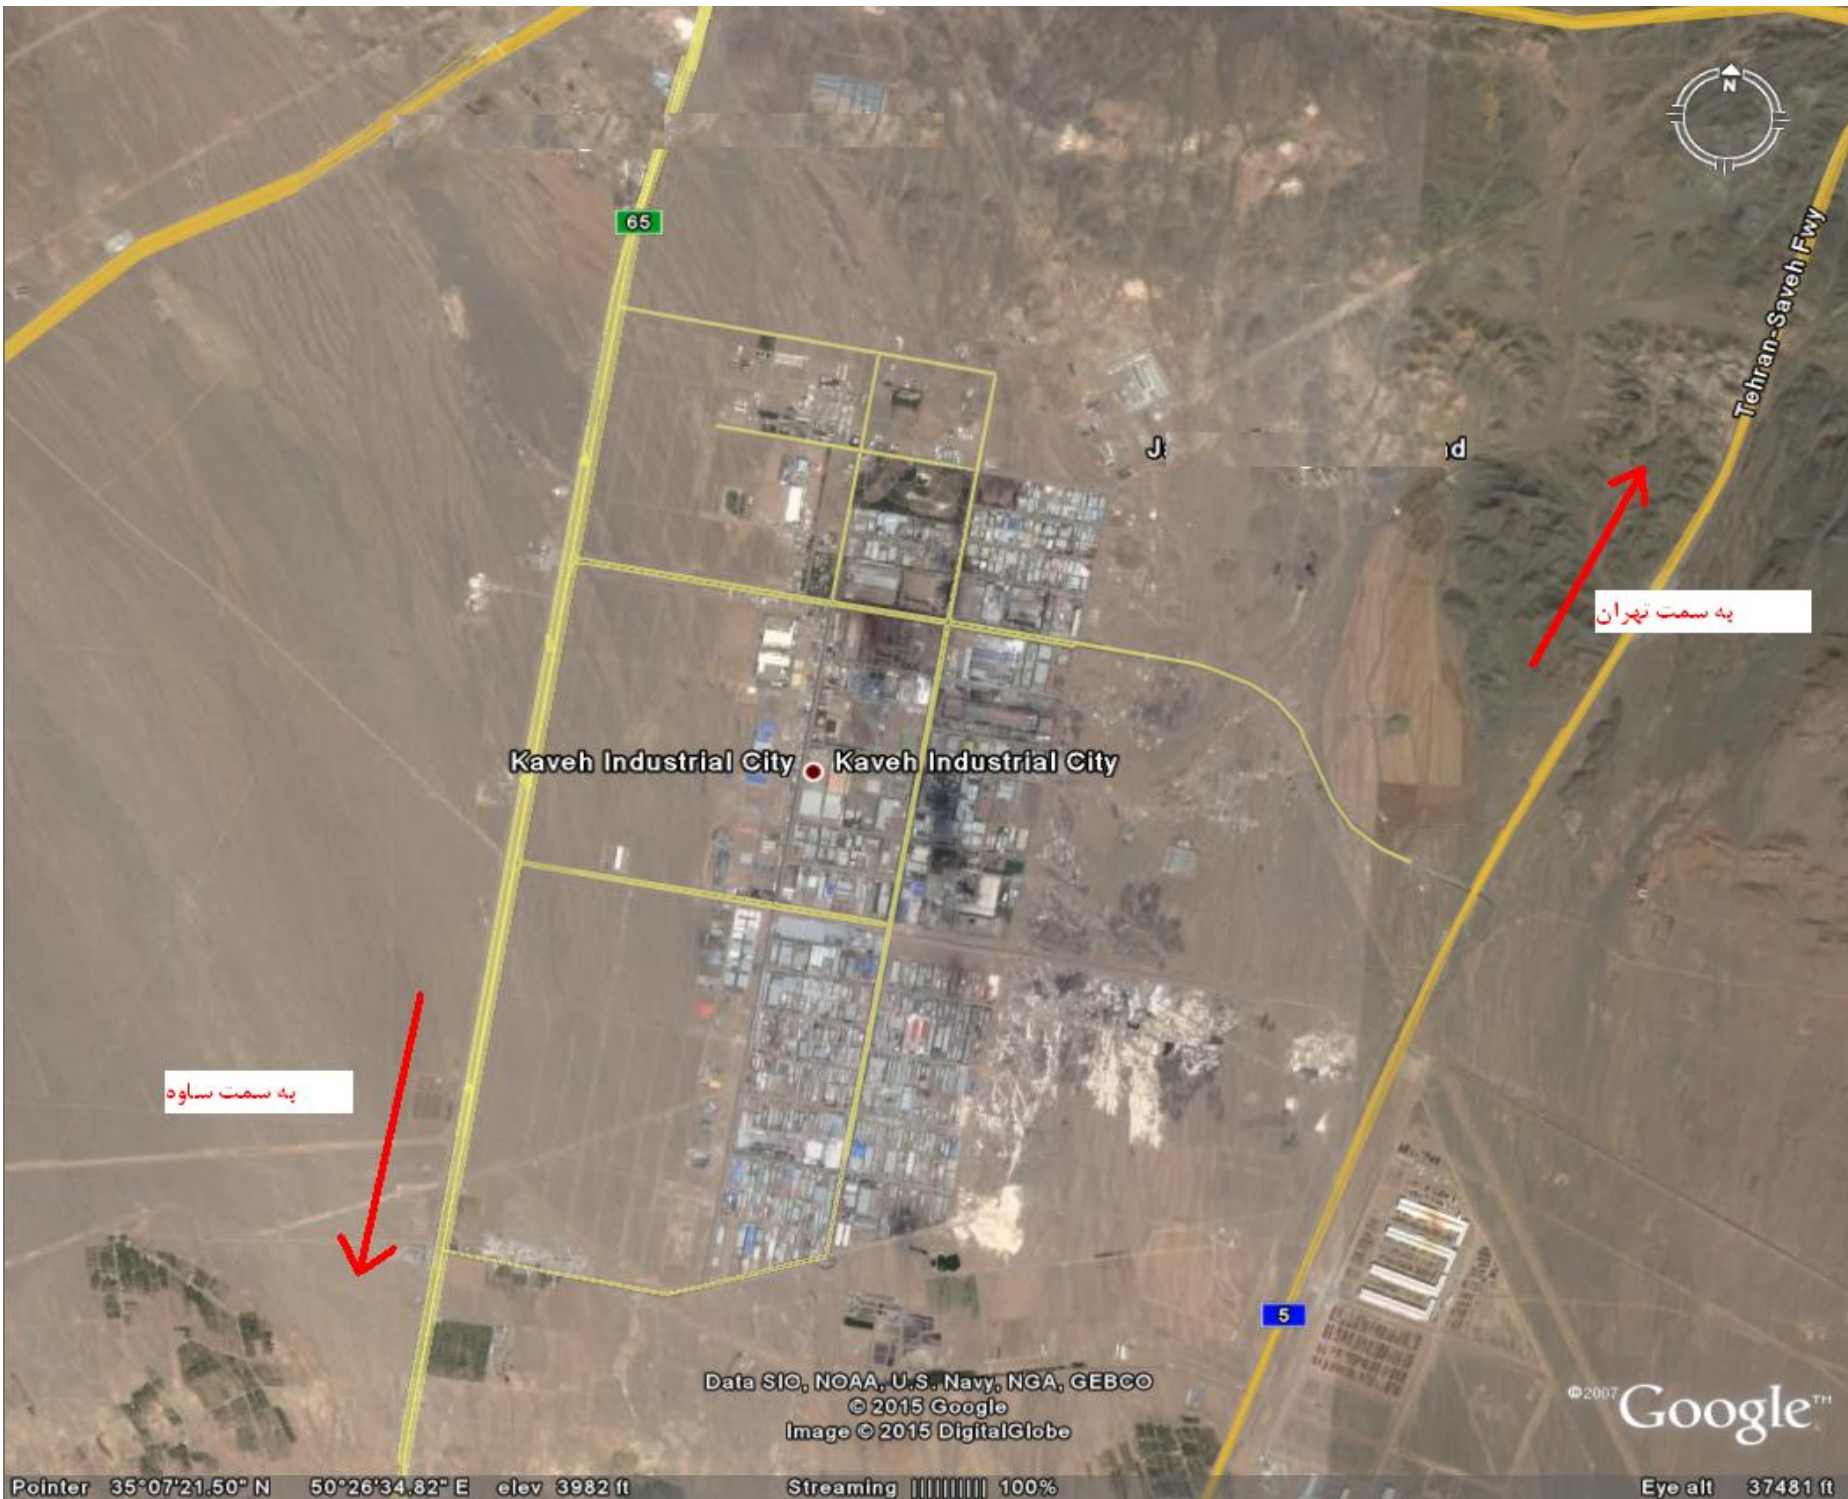

©2007 Google™

Data SIO, NOAA, U.S. Navy, NGA, GEBCO
© 2015 Google

Pointer 34°41'58.94" N 51°17'59.56" E elev 2660 ft

Streaming 100%

Eye alt 110.04 mi

صفحه ۱

شهرک صنعتی

ساوه

Data SIO, NOAA, U.S. Navy, NGA, GEBCO
© 2015 Google
Image © 2015 DigitalGlobe

© 2007 Google™

Pointer 35°02'38.53" N 50°25'49.50" E elev 3374 ft

Streaming 100%

Eye alt 20.09 mi

به سمت ساوه

به سمت تهران

Data SIO, NOAA, U.S. Navy, NGA, GEBCO
© 2015 Google
Image © 2015 DigitalGlobe

© 2007 Google™

Pointer 35°07'21.50" N 50°26'34.82" E elev 3982 ft

Streaming 100%

Eye alt 37481 ft

هتل گاوہ

به سمت بزرگراه

Kaveh Industrial City

65

شرکت گاوہ فلوت

Tehran-Saveh Fwy

Google

Data SIO, NOAA, U.S. Navy, NGA, GEBCO
© 2015 Google
Image © 2015 DigitalGlobe

Pointer 35°06'48.36" N 50°25'09.64" E elev 3864 ft

Streaming 100%

5 Eye alt 22537 ft